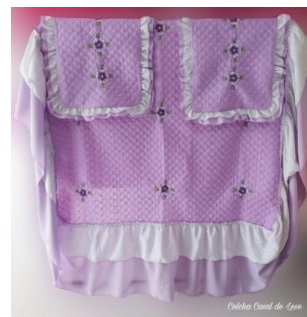

**KING 165,00 Á VISTA 170,00 PRAZO**

**COLCHA PRENSADA COM LAÇO**

**QUEEN 155,00 Á VISTA 160,00 PRAZO**

**KING 165,00 Á VISTA 170,00 PRAZO**

**COLCHA LESE**

**QUEEN 170,00 Á VISTA 175,00 PRAZO**

**KING 180,00 Á VISTA 185,00 PRAZO**

**COLCHA OXFORD BABADO DUPLO  
APLICADA OU BORDADA**

**QUEEN 115,00 Á VISTA 120,00 PRAZO**

**KING 120,00 Á VISTA 125,00 PRAZO**

**COLCHA OXFORD BABADO SIMPLES  
APLICADA OU BORDADA**

**QUEEN 105,00 Á VISTA 109,90 PRAZO**